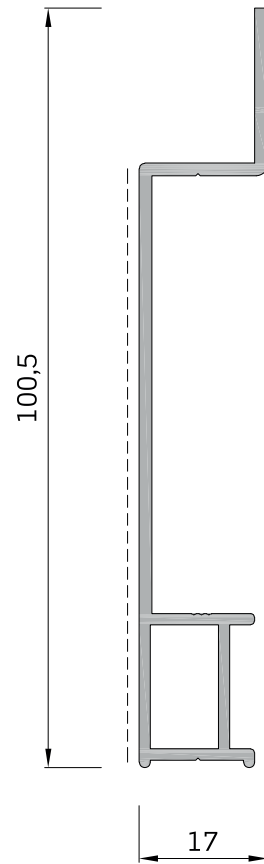

MV Extrusion

CATALOGO
PROFILI PORTE INTERNE

ELENCO PROFILATI RIDOTTI
PORTE INTERNE

SEZIONE	CODICE BBC	DESCRIZIONE	PESO Kg/m	PAGINA
	BBC1234	Telaio fisso	1,232	3
	BBC1235	Telaio fisso	1,352	3
	BBC3173	Imbotte per porte interne da 45 mm	0,724	4
	BBC1236	Imbotte per porte interne da 64 mm	0,808	4
	BBC1237	Imbotte per porte interne da 95 mm	0,942	5
	BBC1238	Anta porte interne	0,768	5
	BBC4485	Profilo prolunga imbotte 100.5 mm	0,698	6
	BBC4486	Riparto centrale	0,661	6
	BBC1474	Fascia 127 x 44	1,412	7

ACCESSORI
PORTE INTERNE

SEZIONE	CODICE BBC	DESCRIZIONE
	0357	Squadretta in alluminio pressofuso (aggancio esterno) 15.3 x 8.2
	0334	Squadretta in alluminio pressofuso (aggancio esterno) 35.8 x 13.5
	9242.3	Cerniera a due ali con aggancio rapido
	-	-
	4010	Catenaccio a comando diretto
	2117	Tappo per profilo di riporto

BBC1236
IMBOTTE 0.808 kg/ml

BBC1237
IMBOTTE 0.942 kg/ml

BBC1238
TELAIO 0.768 kg/ml

BBC4485
 PROLUNGA IMBOTTE 0.698 kg/ml

BBC4486
 RIPORTO CENTRALE 0.661 kg/ml

BBC1474
FASCIA 127 x 44 1.412 kg/ml