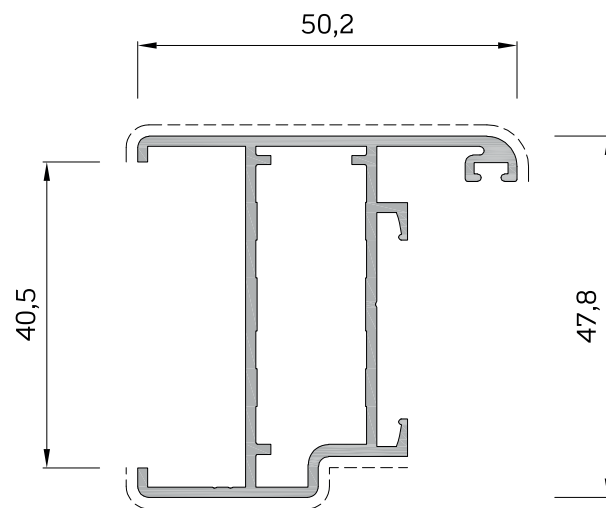

MV Extrusion

CATALOGO
PROFILI PORTE INTERNE

ELENCO PROFILATI RIDOTTI
PORTE INTERNE

SEZIONE	CODICE BBC	DESCRIZIONE	PESO Kg/m	PAGINA
	BBC1234	Telaio fisso	1,232	3
	BBC1235	Telaio fisso	1,352	3
	BBC3173	Imbotte per porte interne da 45 mm	0,724	4
	BBC1236	Imbotte per porte interne da 64 mm	0,808	4
	BBC1237	Imbotte per porte interne da 95 mm	0,942	5
	BBC1238	Anta porte interne	0,768	5
	BBC4485	Profilo prolunga imbotte 100.5 mm	0,698	6
	BBC4486	Riparto centrale	0,661	6
	BBC1474	Fascia 127 x 44	1,412	7

ACCESSORI
PORTE INTERNE

SEZIONE	CODICE BBC	DESCRIZIONE
	0357	Squadretta in alluminio pressofuso (aggancio esterno) 15.3 x 8.2
	0334	Squadretta in alluminio pressofuso (aggancio esterno) 35.8 x 13.5
	9242.3	Cerniera a due ali con aggancio rapido
	-	-
	4010	Catenaccio a comando diretto
	2117	Tappo per profilo di riporto

GUARNIZIONI
PORTE INTERNE

	GR01	Guarnizione di battuta in EPDM	900 m Q.tà per confezione
---	------	--------------------------------	--

BBC1234
 TELAIO 1.232 kg/ml

BBC1235
 TELAIO 1.352 kg/ml

BBC3173
IMBOTTE 0.724 kg/ml

BBC1236
IMBOTTE 0.808 kg/ml

BBC1237
IMBOTTE 0.942 kg/ml

BBC1238
TELAIO 0.768 kg/ml

BBC4485
 PROLUNGA IMBOTTE 0.698 kg/ml

BBC4486
 RIPORTO CENTRALE 0.661 kg/ml

BBC1474
FASCIA 127 x 44 1.412 kg/ml