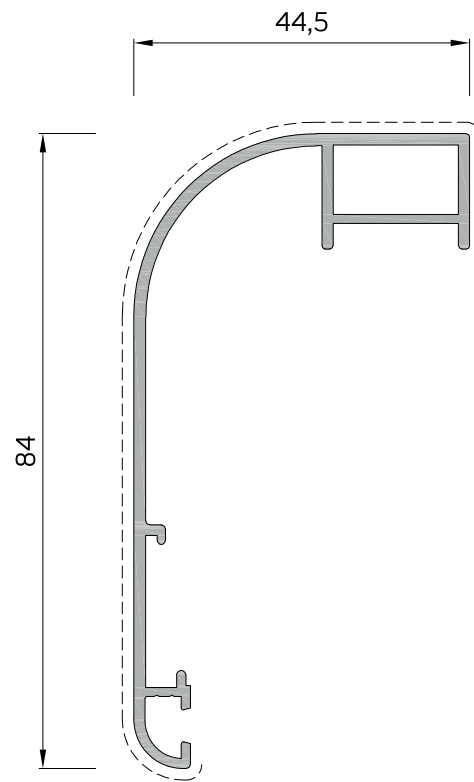

MV Extrusion

CATALOGO
PROFILI PORTE INTERNE

ELENCO PROFILATI RIDOTTI
PORTE INTERNE

SEZIONE	CODICE BBC	DESCRIZIONE	PESO Kg/m	PAGINA
	BBC1234	Telaio fisso	1,232	3
	BBC1235	Telaio fisso	1,352	3
	BBC3173	Imbotte per porte interne da 45 mm	0,724	4
	BBC1236	Imbotte per porte interne da 64 mm	0,808	4
	BBC1237	Imbotte per porte interne da 95 mm	0,942	5
	BBC1238	Anta porte interne	0,768	5
	BBC4485	Profilo prolunga imbotte 100.5 mm	0,698	6
	BBC4486	Riparto centrale	0,661	6
	BBC1474	Fascia 127 x 44	1,412	7

ACCESSORI
PORTE INTERNE

SEZIONE	CODICE BBC	DESCRIZIONE
	0357	Squadretta in alluminio pressofuso (aggancio esterno) 15.3 x 8.2
	0334	Squadretta in alluminio pressofuso (aggancio esterno) 35.8 x 13.5
	9242.3	Cerniera a due ali con aggancio rapido
	-	-
	4010	Catenaccio a comando diretto
	2117	Tappo per profilo di riporto

GUARNIZIONI
PORTE INTERNE

	GR01	Guarnizione di battuta in EPDM	900 m Q.tà per confezione
---	------	--------------------------------	--

BBC1234
 TELAIO 1.232 kg/ml

BBC1235
 TELAIO 1.352 kg/ml

BBC3173
IMBOTTE 0.724 kg/ml

BBC1236
IMBOTTE 0.808 kg/ml

BBC1237
IMBOTTE 0.942 kg/ml

BBC1238
TELAIO 0.768 kg/ml

BBC4485
 PROLUNGA IMBOTTE 0.698 kg/ml

BBC4486
 RIPORTO CENTRALE 0.661 kg/ml

BBC1474
FASCIA 127 x 44 1.412 kg/ml