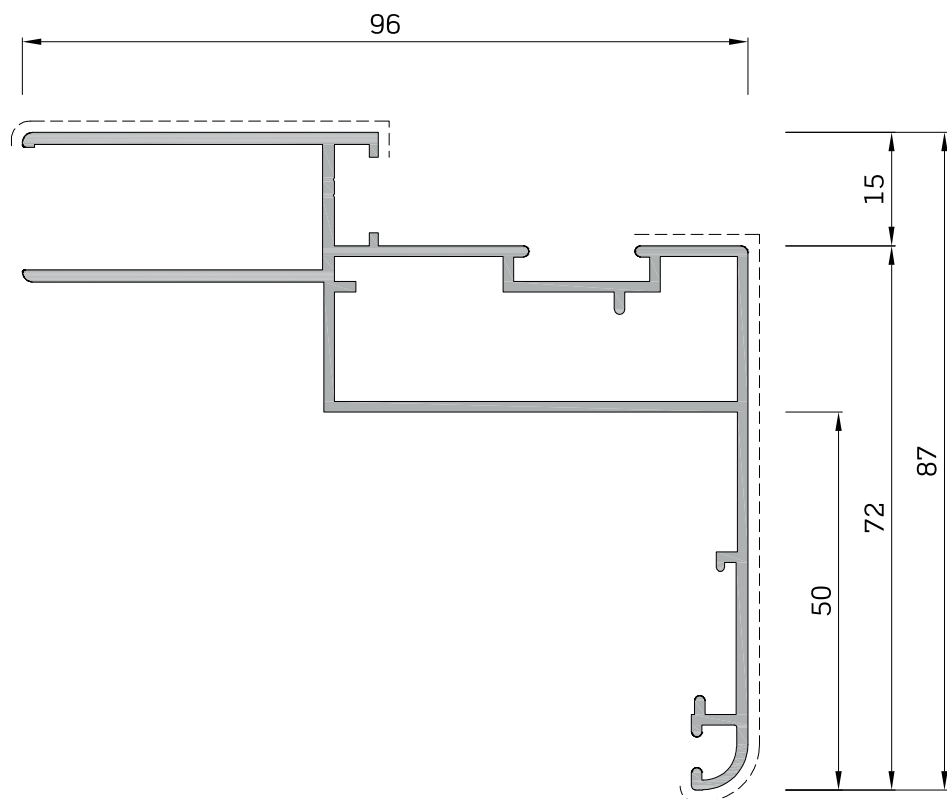

MV Extrusion

CATALOGO
PROFILI PORTE INTERNE

ELENCO PROFILATI RIDOTTI
PORTE INTERNE

SEZIONE	CODICE BBC	DESCRIZIONE	PESO Kg/m	PAGINA
	BBC1234	Telaio fisso	1,232	3
	BBC1235	Telaio fisso	1,352	3
	BBC3173	Imbotte per porte interne da 45 mm	0,724	4
	BBC1236	Imbotte per porte interne da 64 mm	0,808	4
	BBC1237	Imbotte per porte interne da 95 mm	0,942	5
	BBC1238	Anta porte interne	0,768	5
	BBC4485	Profilo prolunga imbotte 100.5 mm	0,698	6
	BBC4486	Riparto centrale	0,661	6
	BBC1474	Fascia 127 x 44	1,412	7

ACCESSORI
PORTE INTERNE

SEZIONE	CODICE BBC	DESCRIZIONE
	0357	Squadretta in alluminio pressofuso (aggancio esterno) 15.3 x 8.2
	0334	Squadretta in alluminio pressofuso (aggancio esterno) 35.8 x 13.5
	9242.3	Cerniera a due ali con aggancio rapido
	-	-
	4010	Catenaccio a comando diretto
	2117	Tappo per profilo di riporto

GUARNIZIONI
PORTE INTERNE

	GR01	Guarnizione di battuta in EPDM	900 m Q.tà per confezione
---	------	--------------------------------	--

BBC1234
 TELAIO 1.232 kg/ml

BBC1235
 TELAIO 1.352 kg/ml

BBC3173
IMBOTTE 0.724 kg/ml

BBC1236
IMBOTTE 0.808 kg/ml

BBC1237
IMBOTTE 0.942 kg/ml

BBC1238
TELAIO 0.768 kg/ml

BBC4485
 PROLUNGA IMBOTTE 0.698 kg/ml

BBC4486
 RIPORTO CENTRALE 0.661 kg/ml

BBC1474
FASCIA 127 x 44 1.412 kg/ml