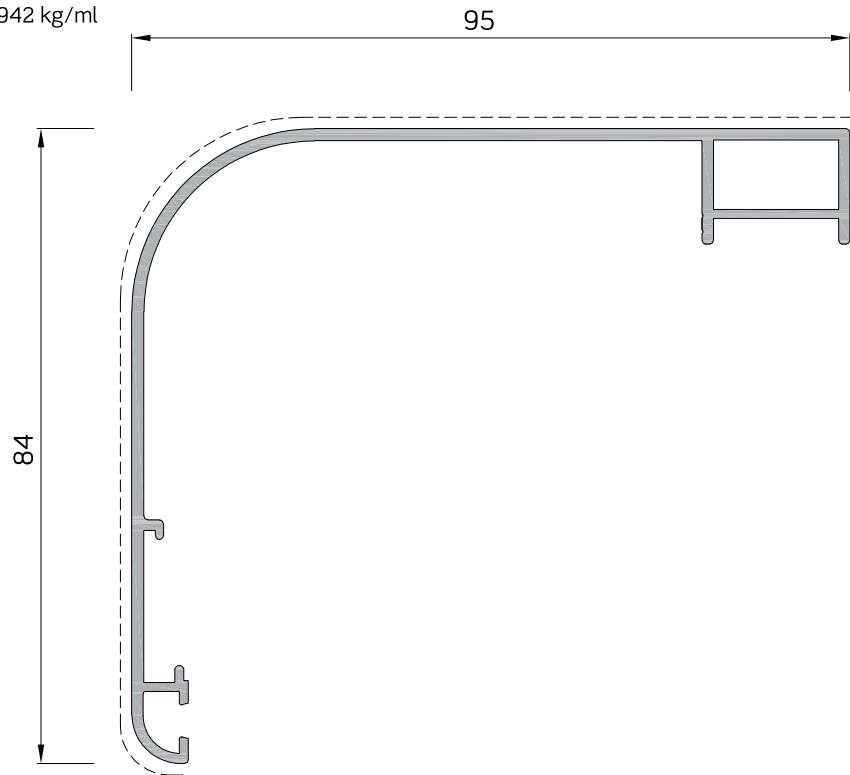

MV Extrusion

CATALOGO
PROFILI PORTE INTERNE

ELENCO PROFILATI RIDOTTI
PORTE INTERNE

SEZIONE	CODICE BBC	DESCRIZIONE	PESO Kg/m	PAGINA
	BBC1234	Telaio fisso	1,232	3
	BBC1235	Telaio fisso	1,352	3
	BBC3173	Imbotte per porte interne da 45 mm	0,724	4
	BBC1236	Imbotte per porte interne da 64 mm	0,808	4
	BBC1237	Imbotte per porte interne da 95 mm	0,942	5
	BBC1238	Anta porte interne	0,768	5
	BBC4485	Profilo prolunga imbotte 100.5 mm	0,698	6
	BBC4486	Riparto centrale	0,661	6
	BBC1474	Fascia 127 x 44	1,412	7

ACCESSORI
PORTE INTERNE

SEZIONE	CODICE BBC	DESCRIZIONE
	0357	Squadretta in alluminio pressofuso (aggancio esterno) 15.3 x 8.2
	0334	Squadretta in alluminio pressofuso (aggancio esterno) 35.8 x 13.5
	9242.3	Cerniera a due ali con aggancio rapido
	-	-
	4010	Catenaccio a comando diretto
	2117	Tappo per profilo di riporto

GUARNIZIONI
PORTE INTERNE

	GR01	Guarnizione di battuta in EPDM	900 m Q.tà per confezione
---	------	--------------------------------	--

BBC1234
 TELAIO 1.232 kg/ml

BBC1235
 TELAIO 1.352 kg/ml

BBC3173
IMBOTTE 0.724 kg/ml

BBC1236
IMBOTTE 0.808 kg/ml

BBC1237
IMBOTTE 0.942 kg/ml

BBC1238
TELAIO 0.768 kg/ml

BBC4485
 PROLUNGA IMBOTTE 0.698 kg/ml

BBC4486
 RIPORTO CENTRALE 0.661 kg/ml

BBC1474
FASCIA 127 x 44 1.412 kg/ml