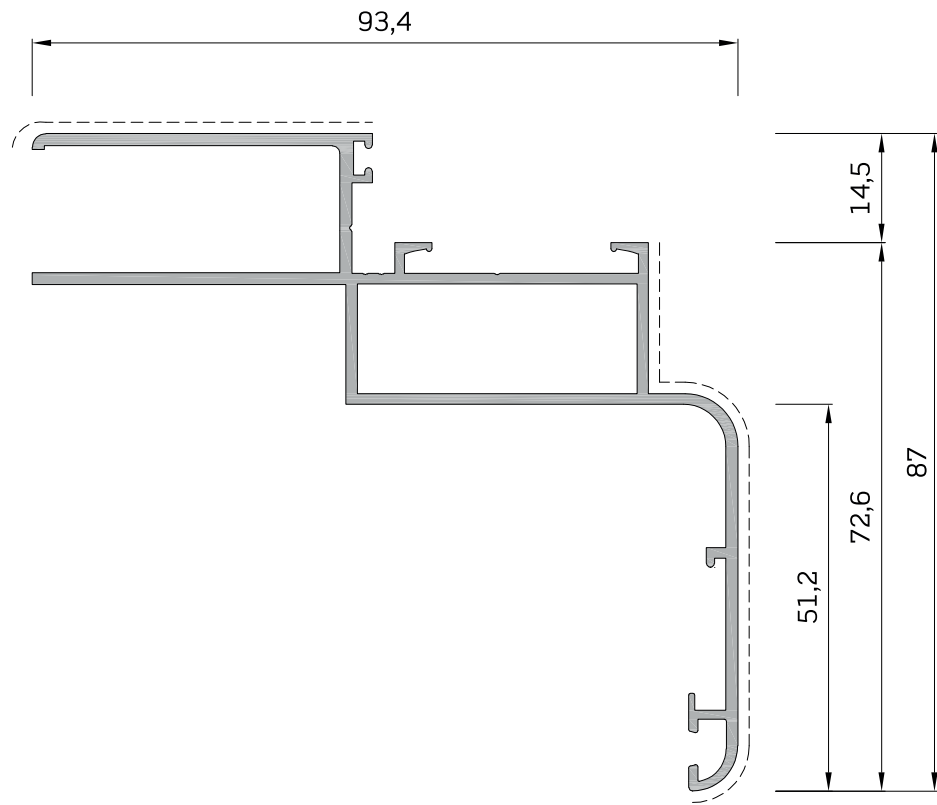

MV Extrusion

CATALOGO
PROFILI PORTE INTERNE

ELENCO PROFILATI RIDOTTI
PORTE INTERNE

SEZIONE	CODICE BBC	DESCRIZIONE	PESO Kg/m	PAGINA
	BBC1234	Telaio fisso	1,232	3
	BBC1235	Telaio fisso	1,352	3
	BBC3173	Imbotte per porte interne da 45 mm	0,724	4
	BBC1236	Imbotte per porte interne da 64 mm	0,808	4
	BBC1237	Imbotte per porte interne da 95 mm	0,942	5
	BBC1238	Anta porte interne	0,768	5
	BBC4485	Profilo prolunga imbotte 100.5 mm	0,698	6
	BBC4486	Riparto centrale	0,661	6
	BBC1474	Fascia 127 x 44	1,412	7

ACCESSORI
PORTE INTERNE

SEZIONE	CODICE BBC	DESCRIZIONE
	0357	Squadretta in alluminio pressofuso (aggancio esterno) 15.3 x 8.2
	0334	Squadretta in alluminio pressofuso (aggancio esterno) 35.8 x 13.5
	9242.3	Cerniera a due ali con aggancio rapido
	-	-
	4010	Catenaccio a comando diretto
	2117	Tappo per profilo di riporto

GUARNIZIONI
PORTE INTERNE

	GR01	Guarnizione di battuta in EPDM	900 m Q.tà per confezione
---	------	--------------------------------	--

BBC1234
 TELAIO 1.232 kg/ml

BBC1235
 TELAIO 1.352 kg/ml

BBC3173
IMBOTTE 0.724 kg/ml

BBC1236
IMBOTTE 0.808 kg/ml

BBC1237
IMBOTTE 0.942 kg/ml

BBC1238
TELAIO 0.768 kg/ml

BBC4485
 PROLUNGA IMBOTTE 0.698 kg/ml

BBC4486
 RIPORTO CENTRALE 0.661 kg/ml

BBC1474
FASCIA 127 x 44 1.412 kg/ml