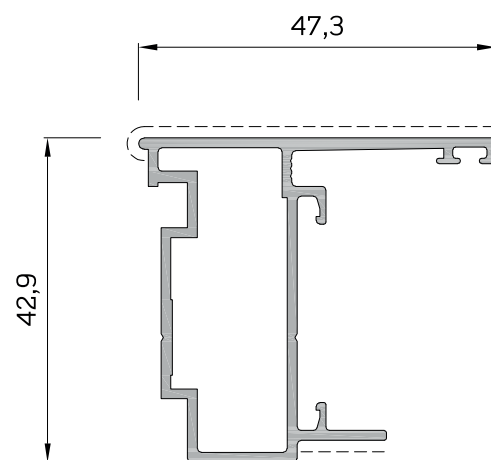

MV Extrusion

CATALOGO
PROFILI PORTE INTERNE

ELENCO PROFILATI RIDOTTI
PORTE INTERNE

SEZIONE	CODICE BBC	DESCRIZIONE	PESO Kg/m	PAGINA
	BBC1234	Telaio fisso	1,232	3
	BBC1235	Telaio fisso	1,352	3
	BBC3173	Imbotte per porte interne da 45 mm	0,724	4
	BBC1236	Imbotte per porte interne da 64 mm	0,808	4
	BBC1237	Imbotte per porte interne da 95 mm	0,942	5
	BBC1238	Anta porte interne	0,768	5
	BBC4485	Profilo prolunga imbotte 100.5 mm	0,698	6
	BBC4486	Riparto centrale	0,661	6
	BBC1474	Fascia 127 x 44	1,412	7

ACCESSORI
PORTE INTERNE

SEZIONE	CODICE BBC	DESCRIZIONE
	0357	Squadretta in alluminio pressofuso (aggancio esterno) 15.3 x 8.2
	0334	Squadretta in alluminio pressofuso (aggancio esterno) 35.8 x 13.5
	9242.3	Cerniera a due ali con aggancio rapido
	-	-
	4010	Catenaccio a comando diretto
	2117	Tappo per profilo di riporto

GUARNIZIONI
PORTE INTERNE

	GR01	Guarnizione di battuta in EPDM	900 m Q.tà per confezione
---	------	--------------------------------	--

BBC1234
 TELAIO 1.232 kg/ml

BBC1235
 TELAIO 1.352 kg/ml

BBC3173
IMBOTTE 0.724 kg/ml

BBC1236
IMBOTTE 0.808 kg/ml

BBC1237
IMBOTTE 0.942 kg/ml

BBC1238
TELAIO 0.768 kg/ml

BBC4485
 PROLUNGA IMBOTTE 0.698 kg/ml

BBC4486
 RIPORTO CENTRALE 0.661 kg/ml

BBC1474
FASCIA 127 x 44 1.412 kg/ml