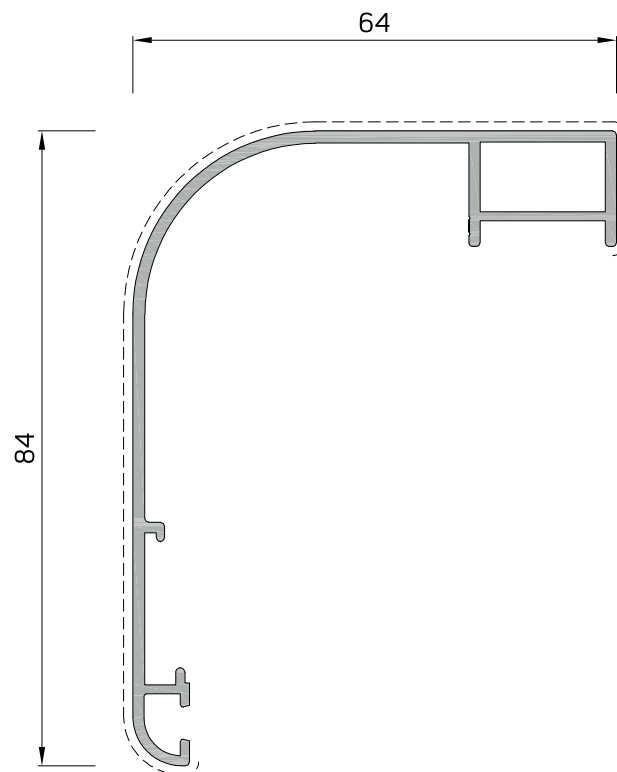

MV Extrusion

CATALOGO
PROFILI PORTE INTERNE

ELENCO PROFILATI RIDOTTI
PORTE INTERNE

SEZIONE	CODICE BBC	DESCRIZIONE	PESO Kg/m	PAGINA
	BBC1234	Telaio fisso	1,232	3
	BBC1235	Telaio fisso	1,352	3
	BBC3173	Imbotte per porte interne da 45 mm	0,724	4
	BBC1236	Imbotte per porte interne da 64 mm	0,808	4
	BBC1237	Imbotte per porte interne da 95 mm	0,942	5
	BBC1238	Anta porte interne	0,768	5
	BBC4485	Profilo prolunga imbotte 100.5 mm	0,698	6
	BBC4486	Riparto centrale	0,661	6
	BBC1474	Fascia 127 x 44	1,412	7

ACCESSORI
PORTE INTERNE

SEZIONE	CODICE BBC	DESCRIZIONE
	0357	Squadretta in alluminio pressofuso (aggancio esterno) 15.3 x 8.2
	0334	Squadretta in alluminio pressofuso (aggancio esterno) 35.8 x 13.5
	9242.3	Cerniera a due ali con aggancio rapido
	-	-
	4010	Catenaccio a comando diretto
	2117	Tappo per profilo di riporto

GUARNIZIONI
PORTE INTERNE

	GR01	Guarnizione di battuta in EPDM	900 m Q.tà per confezione
---	------	--------------------------------	--

BBC1234
 TELAIO 1.232 kg/ml

BBC1235
 TELAIO 1.352 kg/ml

BBC3173
IMBOTTE 0.724 kg/ml

BBC1236
IMBOTTE 0.808 kg/ml

BBC1237
IMBOTTE 0.942 kg/ml

BBC1238
TELAIO 0.768 kg/ml

BBC4485
 PROLUNGA IMBOTTE 0.698 kg/ml

BBC4486
 RIPORTO CENTRALE 0.661 kg/ml

BBC1474
FASCIA 127 x 44 1.412 kg/ml